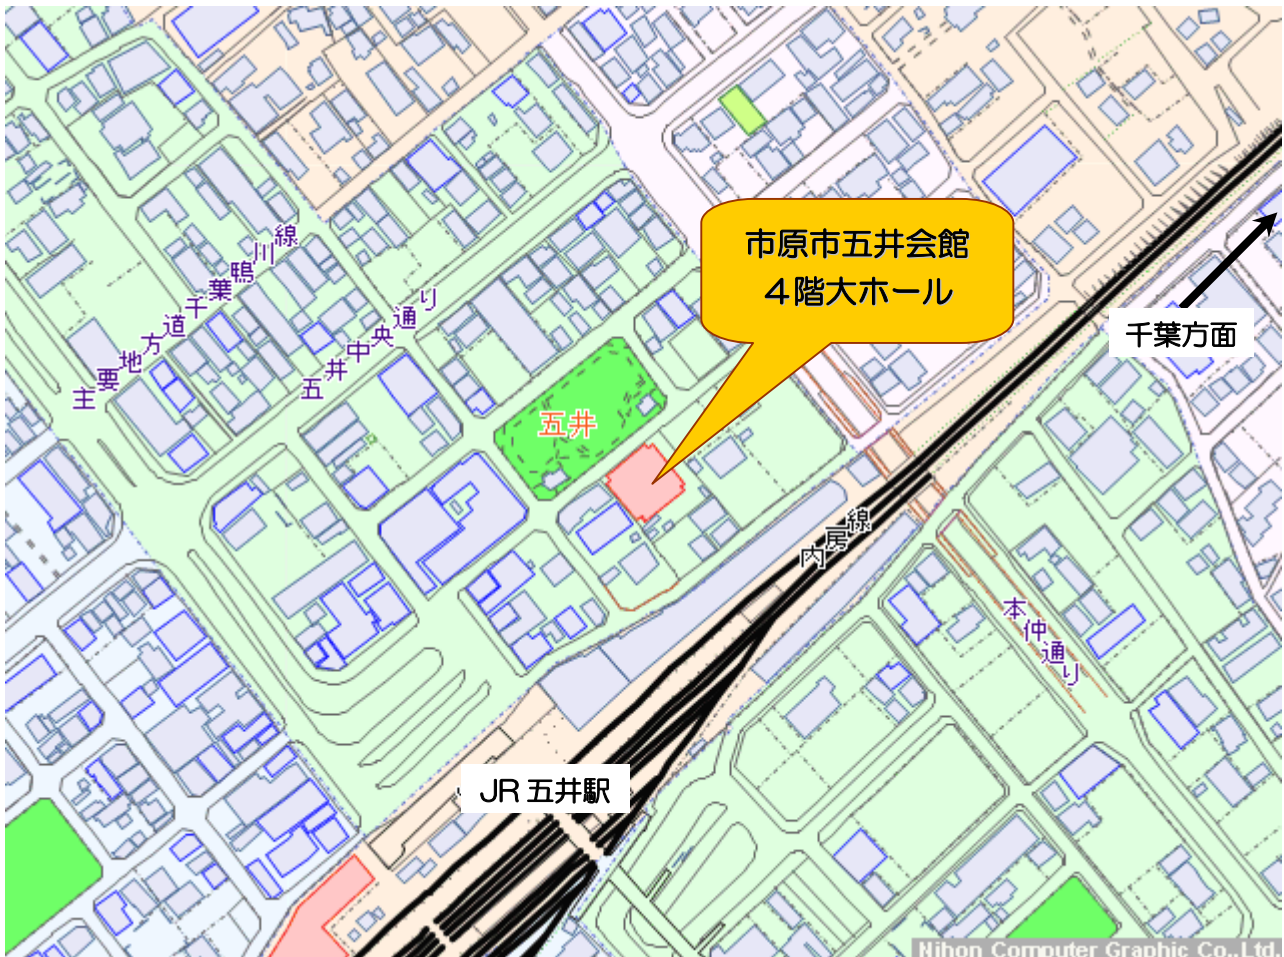

市原市五井会館 4階大ホール

市原市五井中央西2丁目3番地13
0436-21-2156〔市民生活部 五井支所〕

JR 内房線 五井駅西口下車 徒歩約5分

五井会館には駐車場がありませんので、車で来場される方は、五井会館の前にある梨の木公園地下駐車場等、近隣の公共有料駐車場をご利用ください。

料金 100円/30分

※5時間を超える駐車につきましては、
1000円/1日となります

収容台数 156台